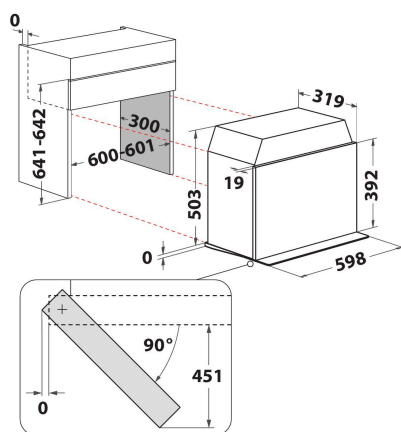

AVM 970/WH

12NC: 859991566420

EAN-kode: 8003437396281

Whirlpool

SENSING THE DIFFERENCE

- Ovnsvolum: 22 liter
- Jet Beverage, hurtigoppvarming av drikker
- Jet Start: hurtigstart på full effekt (30 sek/trykk)
- Jet Defrost-funksjon, rask og jevn tining
- Bread Defrost, funksjon for tining av fryst brød
- Maks. mikrobølgeeffekt: 750 W
- Gripevennlig håndtak
- Roterende bunnplate, diameter: 25 cm
- Sidehengslet dør
- Tilberedningsfunksjon: mikrobølger
- Gjenoppvarming
- Tilkoplingseffekt: 1500 W
- Kontrollpanel med grønn LED-display
- Barnesikring
- 4 effektinnstillinger
- 3D mikrobølgesystem
- Produktmål HxBxD: 392x598x320 mm