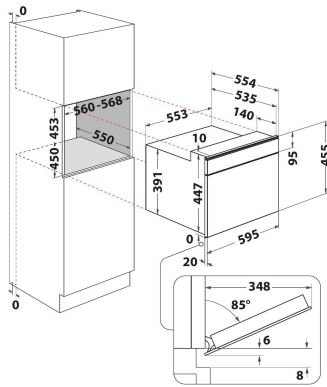

W9 MW261 IXL

12NC: 859991542270

EAN-koodi: 8003437396083

Whirlpool

SENSING THE DIFFERENCE

TUOTTEEN AVAINTIEDOT

Tuoteryhmä	Mikroaaltouuni
Kaupallinen koodi	W9 MW261 IXL
Tuotteen pääväri	Ruostumaton teräs
Mikroaaltouunin tyyppi	Mikroaaltotoiminto ja grilli
Rakenteen tyyppi	Kalusteisiin sijoitettava
Ohjauksen tyyppi	Elektroninen
Ohjaus- ja signaalilaitteiden tyyppi	LCD
Lisätoimintona grilli	On
Crisp	Kyllä
Steam	Kyllä
Lisätoimintona kiertoilma	On
Kello	On
Automaattiset ohjelmat	On
Tuotteen korkeus	455
Tuotteen leveys	595
Tuotteen syvyys	560
Asennustilan minimikorkeus	450
Asennustilan minimileveys	556
Asennustilan syvyys	550
Nettopaino	29.7
Sisätilan tilavuus	40
Pyörivä alusta	On
Pyörivän alustan halkaisija	400
Puhdistusjärjestelmä	Ei

TEKNISET TIEDOT

Virta	16
Jännite	230
Taajuus	50
Virtajohdon pituus	135
Pistokkeen tyyppi	Schuko
Ajastin	On
Grillin teho	1600
Grillin tyyppi	Lämmityselementti
Sisätilan materiaali	Ruostumaton teräs
Sisävalo	On
Lisätoimintona grilli	On
Sisävalojen sijainnit	-