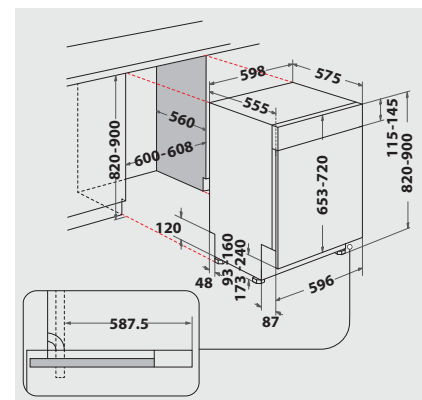

¹ Energieeffizienzklassen-Spektrum von A bis G