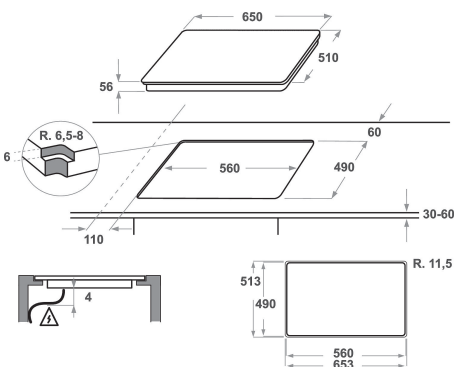

KHIMF 36500

12NC: 859991548790

Code EAN: 8003437232411

KitchenAid®

CARACTERISTIQUES PRINCIPALES

Groupe de produit	Table de cuisson
Type de construction	Encastrable
Type de commande	Electronique
Types de dispositifs de réglage et d'alarme	-
Nombre de brûleurs	0
Nombre de foyers électriques	3
Nombre de plaques électriques	0
Nombre de plaques radiantes	0
Nombre de plaques halogènes	0
Nombre de plaques à induction	5
Nombre de zones de chauffe-plat électriques	0
Emplacement du bandeau de commande	Front
Matériau de base de la surface	Verre
Couleur principale du produit	Noir
Puissance de raccordement	7200
Puissance de raccordement au gaz	0
Intensité	31,3
Tension	230
Fréquence	50/60
Longueur du cordon électrique	120
Type de prise	Non
Raccordement au gaz	N/A
Largeur du produit	650
Hauteur du produit	56
Profondeur du produit	510
Hauteur minimale de la niche d'encastrement	30
Largeur minimale de la niche d'encastrement	560
Profondeur de la niche d'encastrement	490
Poids net	11.3
Programmes automatiques	Oui

CARACTERISTIQUES TECHNIQUES

Témoin de mise sous tension	Oui
Témoin de fonctionnement des plaques	3
Type de régulation	Table de cuisson à induction
Type de couvercle	Sans
Témoin de chaleur résiduelle	Indépendant
Interrupteur Marche/Arrêt	Oui
Dispositif de sécurité	-
Minuterie	Oui