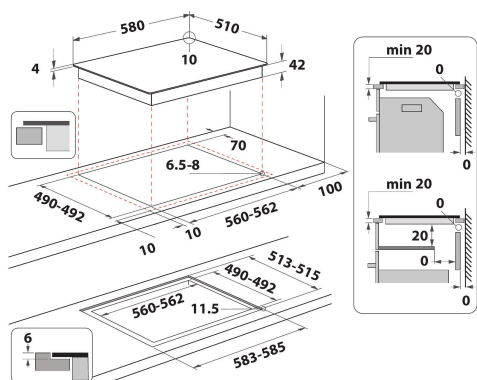

RI 260 C

12NC: F104270

EAN-code: 8050147042700

Indesit
Life proof.

BELANGRIJKSTE KENMERKEN

Productgroep	Kookplaat
Uitvoering	Inbouw
Type besturing	Elektronisch
Type bedienings- en signaleringselementen	-
Aantal gasbranders	0
Aantal elektrische kookzones	4
Aantal elektrische platen	0
Aantal stralingszones	4
Aantal halogeenzones	0
Aantal inductiezones	0
Aantal elektrische warmhoudzones	0
Positie bedieningspaneel	Aan voorzijde
Materiaal basisoppervlak	Keramisch glas
Belangrijkste kleur van het product	Zwart
Aansluitwaarde (W)	6200
Waarde gasaansluiting	0
Gastype	n.v.t
Stroom	27,8
Spanning	230
Frequentie	50/60
Lengte elektriciteitsnoer	0
Type stekker	Nee
Gasaansluiting	n.v.t
Breedte van het product	580
Hoogte van het product	46
Diepte van het product	510
Minimale nishoogte	42
Minimale nisbreedte	560
Nisdiepte	490
Nettogewicht	8
Automatische programma's	Nee