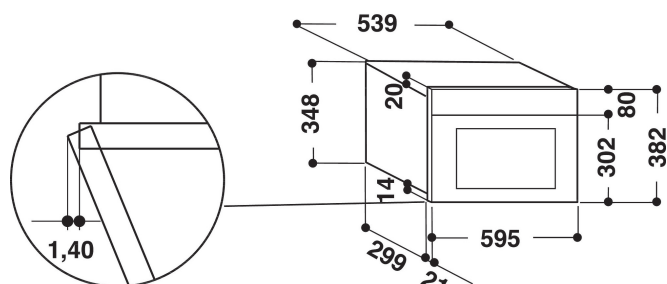

- Ovnsvolum: 22 liter
- Jet Start: hurtigstart på full effekt (30 sek/trykk)
- Jet Defrost-funksjon, rask og jevn tining
- Maks. mikrobølgeeffekt: 750 W
- Digital timer (90 min)
- Roterende bunnplate, diameter: 25 cm
- Tallerkenens maks. diameter: 280 mm
- Ventilasjon framme
- Sidehengslet dør
- Tilberedningsfunksjon: mikrobølger
- Tilkoplingseffekt: 1300 W
- Kontrollpanel med grønn LED-display
- Stainless steel Finish
- Barnesikring
- 4 effektinnstillinger
- 3D mikrobølgesystem
- Produktmål HxBxD: 382x595x320 mm