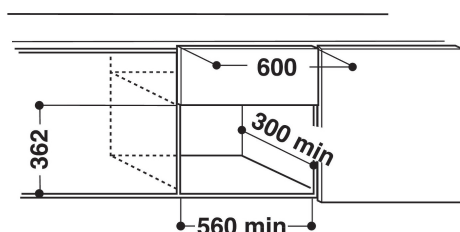

- Ovnsvolum: 22 liter
- Jet Start: hurtigstart på full effekt (30 sek/trykk)
- Jet Defrost-funksjon, rask og jevn tining
- Maks. mikrobølgeeffekt: 750 W
- Digital timer (90 min)
- Roterende bunnplate, diameter: 25 cm
- Tallerkenens maks. diameter: 280 mm
- Ventilasjon framme
- Sidehengslet dør
- Tilberedningsfunksjon: mikrobølger
- Tilkoplingseffekt: 1300 W
- Kontrollpanel med grønn LED-display
- Stainless steel Finish
- Barnesikring
- 4 effektinnstillinger
- 3D mikrobølgesystem
- Produktmål HxBxD: 382x595x320 mm