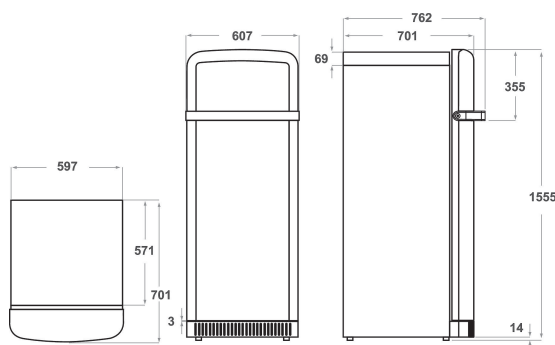

KCFME 60150R

12NC: 851302796000

EAN-nummer: 8003437042140

KitchenAid

PRODUKTEGENSKABER

Produktgruppe	Køleskab
Modelbetegnelse	KCFME 60150R
EAN-nummer	8003437042140
Installation	Fritstående
Installation	Fritstående
Betjeningstype	Elektronisk
Display- og betjeningstype	Digit
Primærfarve	Red
Tilslutningseffekt	80
El-tilslutning (A)	16
Elementspænding	220-240
Frekvens	50
Længde på elledning	245
Stiktype	Schuko
Samlet nettokapacitet	230
Stjernemærkning	4
Antal uafhængige kølesystemer	1
Højde	1500
Bredde	600
Dybde	800
Dybde med åben dør 90 grader	-
Maksimal regulering af stilleben	0
Nettovægt	71.03
Dørhængsling	Højrehængt

TEKNISKE EGENSKABER

Justerbar temperatur	Ja
Advarselssignal/funktionsfejl	Visuel og akustisk
Afrimning af køl	Automatisk
Hurtig nedkølingsfunktion	Nej
Ventileret køl	Ja
Flaskehylde	Nej
Låsbar dør	-
Antal hylder i køleskab	3
Antal justerbare hylder i køleskab	2
Hyldemateriale	Glass With Profile
Temperaturdisplay, køleskab	Digital