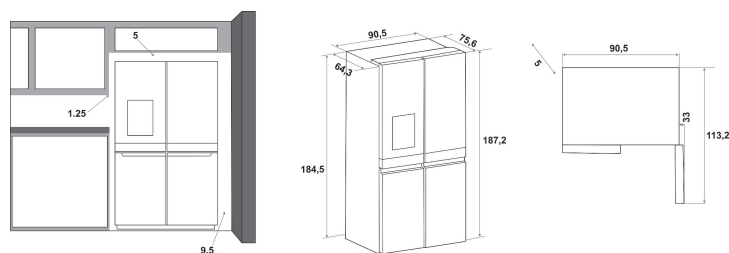

WQ9I HO1X

12NC: 859991572270

EAN-kod: 8003437238307

Whirlpool

SENSING THE DIFFERENCE

- Energiklass A+
- Mått HxBxD: 1876x908x716 mm
- Vändbar lucka
- Ljudnivå: 41 dB(A)
- Snabbkylning
- Funktion för snabbinfrysning
- Infrysningkapacitet 12.5 kg/24 tim
- Dynamisk kylning med Multiflow, för jämn temperatur i hela kylen
- Temperaturhöjningstid 22 h
- 3 separata kylutrymmen
- Antal dörrfack, frys: 6
- Antal justerbara dörrfack, kyl: 4
- 4 fryslådor
- Antal lådor i kyl: 2
- Antal justerbara hyllor, kyl: 2
- Invändig LED-belysning