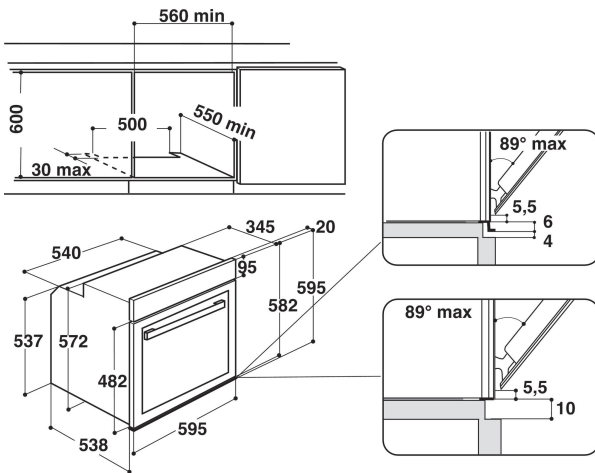

AKZM 7820/WH

12NC: 852578261110

EAN-kode: 8003437827303

Whirlpool

SENSING THE DIFFERENCE

PRODUKTINFORMASJON

Produkt gruppe	Ovn
Modellbetegnelse.	AKZM 7820/WH
Hovedfarge på produkt.	Hvit
Konstruksjonstype.	Bygg-inn
Kontrolltype	Mekanisk og elektronisk
Type kontroll- og signalementsetting.	-
Er noen av kontrollene til koketoppen integrert?	Ikke
Hvilke koketopper kan kontrolleres?	-
Automatiske programmer.	Ja
Sikring (A)	16
Spenning (V)	230
Frekvens (Hz)	50
Tilkoblingskabelens lengde (cm)	130
Type elektrisk kontakt.	Schuko
Dybde mål med åpen dør på 90 grader (mm).	-
Høyde på produktet.	595
Bredden på produktet.	595
Dybde på produkt.	564
Minimum nisjehøyde.	-
Minimum nisjebredden.	-
Nisjedybde.	-
Nettvekt (kg)	40
Nettovolum ovn (liter).	73
Støynivå dB(A) Ovn 1.	-
Integrert rengjøringsystem.	Pyrolyse
Grill	1
Brett.	3