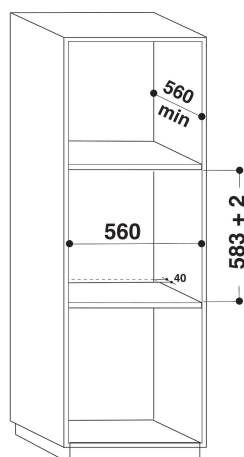

IFW 6844 JC IX

12NC: F102838

Kod EAN: 8050147028384

DANE OGÓLNE

Grupa produktowa	Piekarnik
Nazwa serii	IFW 6844 JC IX
Dominujący kolor produktu	Inox
Typ budowy	Do zabudowy
Sterowanie	Elektroniczne
Elementy obsługi i sygnalizacji	-
Czy urządzenie posiada sterowanie do płyty?	Brak
Do jakiego typu płyt urządzenie ma sterowanie?	-
Programy automatyczne	Tak
Natężenie	13
Napięcie	220-240
Częstotliwość	50/60
Długość przewodu zasilającego	100
Rodzaj wtyczki	Brak
Głębokość urządzenia przy drzwiach otwartych pod kątem 90°	-
Wysokość urządzenia	595
Szerokość urządzenia	595
Głębokość urządzenia	551
Minimalna wysokość niszy	0
Minimalna szerokość niszy	0
Głębokość niszy	0
Waga netto	27.1
Pojemność użytkowa	71
System czyszczenia	Panele katalityczne na części ścian
Drabinki boczne	1
Blachy do pieczenia	1

DANE TECHNCZNE

Timer	-
Kontrola czasu	Elektroniczne
Opcje ustawiania czasu	Stop
Zabezpieczenie	-
Oświetlenie wewnętrzne	Tak
Liczba lamp wewnętrznych	1
Umiejscowienie świateł wewnętrznych	Front left
Prowadnice piekarnika	Stelażowe
Sonda	Brak