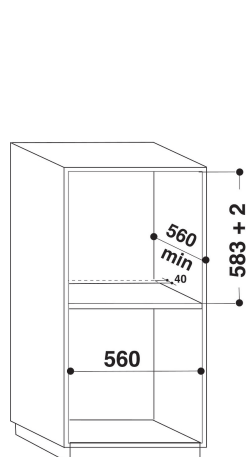

IFW 6844 JC IX

12NC: F102838

Kod EAN: 8050147028384

DANE OGÓLNE

Grupa produktowa	Piekarnik
Nazwa serii	IFW 6844 JC IX
Dominujący kolor produktu	Inox
Typ budowy	Do zabudowy
Sterowanie	Elektroniczne
Elementy obsługi i sygnalizacji	-
Czy urządzenie posiada sterowanie do płyty?	Brak
Do jakiego typu płyt urządzenie ma sterowanie?	-
Programy automatyczne	Tak
Natężenie	13
Napięcie	220-240
Częstotliwość	50/60
Długość przewodu zasilającego	100
Rodzaj wtyczki	Brak
Głębokość urządzenia przy drzwiach otwartych pod kątem 90°	-
Wysokość urządzenia	595
Szerokość urządzenia	595
Głębokość urządzenia	551
Minimalna wysokość niszy	0
Minimalna szerokość niszy	0
Głębokość niszy	0
Waga netto	27.1
Pojemność użytkowa	71
System czyszczenia	Panele katalityczne na części ścian
Drabinki boczne	1
Blachy do pieczenia	1

DANE TECHNCZNE

Timer	-
Kontrola czasu	Elektroniczne
Opcje ustawiania czasu	Stop
Zabezpieczenie	-
Oświetlenie wewnętrzne	Tak
Liczba lamp wewnętrznych	1
Umiejscowienie świateł wewnętrznych	Front left
Prowadnice piekarnika	Stelażowe
Sonda	Brak