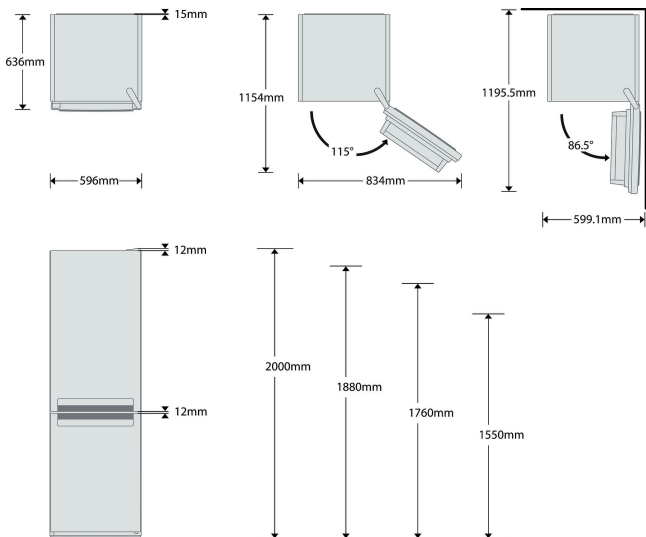

- Energiklasse A++
- 6TH SENSE FreshControl kjøleteknologi
- Kapasitet, netto: 318 liter (Kjøøl: 221 l + Frys: 97 l)
- Produktmål (HxBxD): 1888x595x663 mm
- Dører som kan hengsles om
- Støynivå: 42 dB(A)
- Supreme Dual NoFrost - to aktive NoFrost-systemer
- Hurtig nedkjøling
- Funksjon for hurtiginnfrysing
- Klimaklasse SN-T
- Frysekapasitet: 4 Kg/24 h
- Multiflow, dynamisk kjølesystem
- Døralarm
- Alarm for høy temperatur
- Manuelt opptiningssystem
- Tid for temperaturstigning 16 h
- Justerbar temperatur