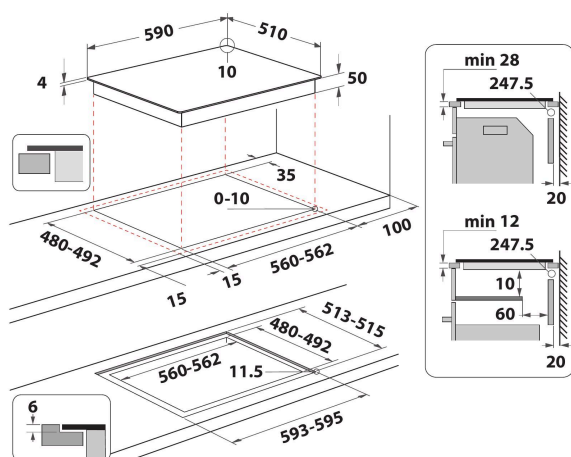

Booster 3 kW

Ciesz się jeszcze szybciej doskonałymi rezultatami. Płyta grzejna Whirlpool ma palnik o mocy 3 kW dla szybszego, bardziej wydajnego podgrzewania.

- Technologia 6th Sense
- Indukcyjne strefy gotowania 4
- Łatwy montaż
- Strefa połączenia
- Wykrywanie patelni
- Wskaźnik ciepła resztkowego
- Blokada przed przypadkowym uruchomieniem
- Funkcja utrzymywania ciepła
- Przełącznik WŁ./WYŁ.
- Funkcja gotowania na wolnym ogniu
- Funkcja rozpuszczania
- Płyta grzejna 60 cm
- Minutnik
- Łatwa wymiana
- Szklana płyta grzejna Czarny
- Strefy szybkiego podgrzewania 4
- Wskaźnik uruchomienia płyty 4