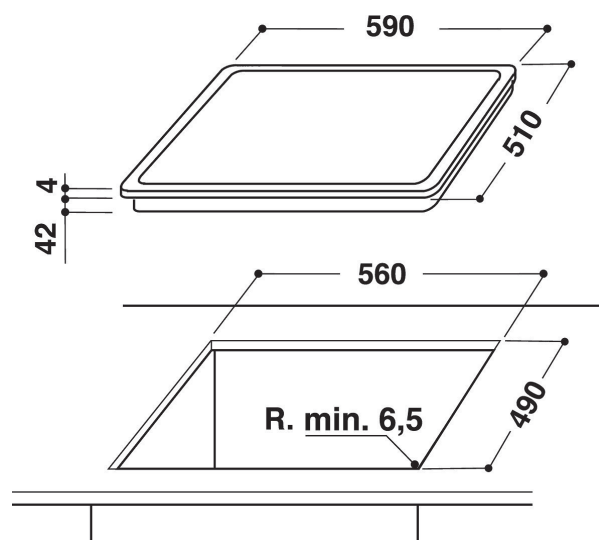

AKT 8210/BA

12NC: 859991015520

EAN-kode: 8003437830211

Whirlpool

SENSING THE DIFFERENCE

Whirlpool platetopp - AKT 8210/BA

Denne Whirlpool koketoppen har følgende funksjoner: elektrisk strømforsyning.

Frontkontroller

Få full kontroll på tilberedning. Kontrollpanelet er praktisk plassert på platetoppens fremkant og er intuitivt brukervennlig.

- Restvarmeindikasjon
- Barnesikring
- På/Av bryter
- 60 cm bred
- Timerfunksjon
- Maks. effekt booster: %Z_BOOSTER_MAX_POWER4% W
- Svart glasskoketopp
- 4 kokesoner (strålingssoner)
- 4 Indikator for platen står på
- Indikator for aktivt apparat
- 4 Kokesoner: 1 Radiant 1200 W, 1 Radiant 750/2100 W, 1 Radiant 1200 W, og 1 Radiant 1000/1800 W
- Fasettslipte glasskanter
- Produktmål (HxBxD): 46x580x510 mm
- Innbyggingsmål, maks. (HxBxD): 42x560x490 mm
- Tilkoblingseffekt: 6300 W
- Spenning: 230 V

AKT 8210/BA

12NC: 859991015520

EAN-kode: 8003437830211

Whirlpool

SENSING THE DIFFERENCE

PRODUKTINFORMASJON

Produktgruppe	Koketopp
Konstruksjonstype	Bygg-inn
Betjeningstype	Elektronisk
Type betjeningsinnstillinger og varselenheter	-
Antall gassbrennere	0
Antall elektriske kokesoner	4
Antall elektriske plater	0
Antall highlightplater	4
Antall halogenplater	0
Antall induksjonsplater	0
Antall elektriske varmesoner	0
Plasseringen til betjeningspanelet	Front
Overflatemateriale	Glass
Hovedfarge på produktet	Svart
Tilkoblingseffekt	6300
Gasseffekt	0
Strøm	27,8
Spennning	230
Frekvens	50/60
Lengden på strømledningen	0
Støpseltype	Nei
Gasstilkobling	N/A
Bredde på produktet	580
Høyde på produktet	46
Dybde på produktet	510
Minste nisjehøyde	42
Minste nisjebredde	560
Nisjedybde	490
Nettovekt	8.5
Automatiske programmer	Nei