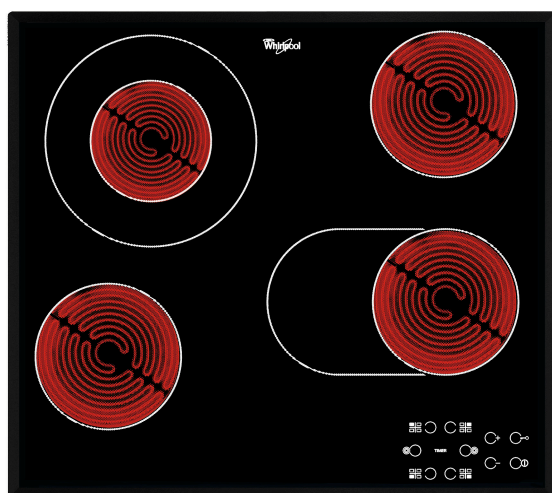

AKT 8210/BA

12NC: 859991015520

EAN-kode: 8003437830211

Whirlpool

SENSING THE DIFFERENCE

Whirlpool platetopp - AKT 8210/BA

Denne Whirlpool koketoppen har følgende funksjoner: elektrisk strømforsyning.

Frontkontroller

Få full kontroll på tilberedning. Kontrollpanelet er praktisk plassert på platetoppens fremkant og er intuitivt brukervennlig.

- Restvarmeindikasjon
- Barnesikring
- På/Av bryter
- 60 cm bred
- Timerfunksjon
- Maks. effekt booster: %Z_BOOSTER_MAX_POWER4% W
- Svart glasskoketopp
- 4 kokesoner (strålingssoner)
- 4 Indikator for platen står på
- Indikator for aktivt apparat
- 4 Kokesoner: 1 Radiant 1200 W, 1 Radiant 750/2100 W, 1 Radiant 1200 W, og 1 Radiant 1000/1800 W
- Fasettslipte glasskanter
- Produktmål (HxBxD): 46x580x510 mm
- Innbyggingsmål, maks. (HxBxD): 42x560x490 mm
- Tilkoblingseffekt: 6300 W
- Spenning: 230 V

AKT 8210/BA

12NC: 859991015520

EAN-kode: 8003437830211

Whirlpool

SENSING THE DIFFERENCE

PRODUKTINFORMASJON

Produktgruppe	Koketopp
Konstruksjonstype	Bygg-inn
Betjeningstype	Elektronisk
Type betjeningsinnstillinger og varselenheter	-
Antall gassbrennere	0
Antall elektriske kokesoner	4
Antall elektriske plater	0
Antall highlightplater	4
Antall halogenplater	0
Antall induksjonsplater	0
Antall elektriske varmesoner	0
Plasseringen til betjeningspanelet	Front
Overflatemateriale	Glass
Hovedfarge på produktet	Svart
Tilkoblingseffekt	6300
Gasseffekt	0
Strøm	27,8
Spennning	230
Frekvens	50/60
Lengden på strømledningen	0
Støpseltype	Nei
Gasstilkobling	N/A
Bredde på produktet	580
Høyde på produktet	46
Dybde på produktet	510
Minste nisjehøyde	42
Minste nisjebredde	560
Nisjedybde	490
Nettovekt	8.5
Automatiske programmer	Nei