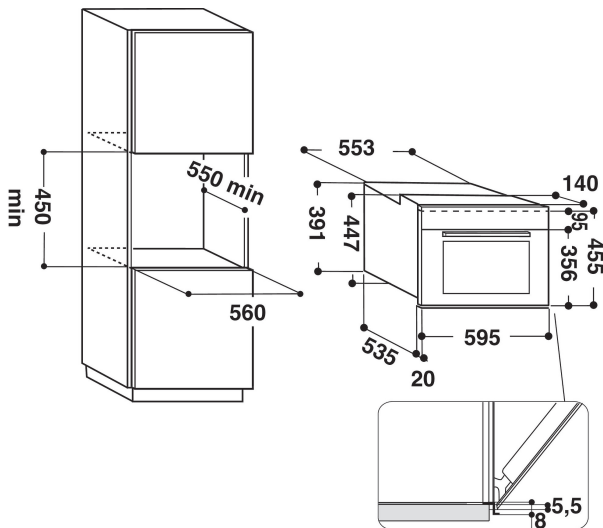

# Whirlpool

SENSING THE DIFFERENCE

- 6TH Sense-technologie
- 6TH SENSE CRISP functie met Crisp plaat
- Crisp
- Inhoud ovenruimte 40 liter
- Jet Start: razendsnel verwarmen
- Jet Defrost: extra snel ontdooien
- Turbo hete lucht (50-250°C)
- Warmhouden
- Stoomfunctie met stoomschaal
- Turbo grill gecombineerd (grill + ventilator + magnetron)
- Brood ontdooien
- Magnetron 900 Watt
- Digitale timer tot 90 minuten
- Geïntegreerde handgreep
- Geschikt voor grote borden en schotels (draaiplateau Ø 36 cm)
- Maximale diameter bord: 410 mm