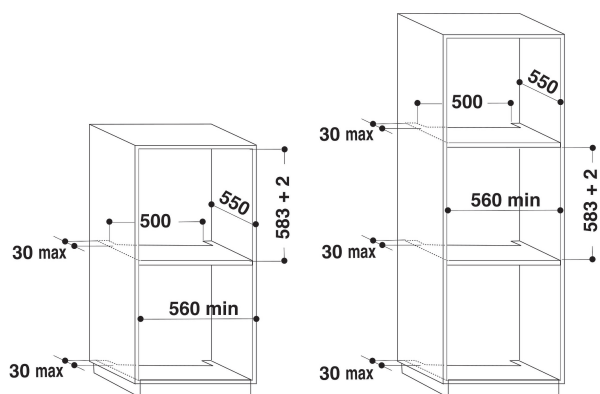

## PRODUKTINFORMASJON

Produktgruppe	Ovn
Handelsbetegnelse	AKZ 245/WH
Hovedfarge på produktet	Hvit
Konstruksjonstype	Bygg-inn
Betjeningstype	Mekanisk og elektronisk
Type betjeningsinnstillinger og varselenheter	-
Er noen av betjeningskontrollene til koketoppen integrert?	Nei
Hvilke koketopper kan kontrolleres?	-
Automatiske programmer	Ja
Strøm	16
Spennning	230
Frekvens	50
Lengden på strømledningen	0
Støpseltype	Nei
Dybde med 90 graders åpen dør	-
Høyde på produktet	595
Bredde på produktet	595
Dybde på produktet	564
Minste nisjehøyde	0
Minste nisjebredde	0
Nisjedybde	0
Nettvekt	39
Anvendbart volum (i ovnen)	65
Integrert rengjøringsystem	Nei
Rister	1
Brett	3