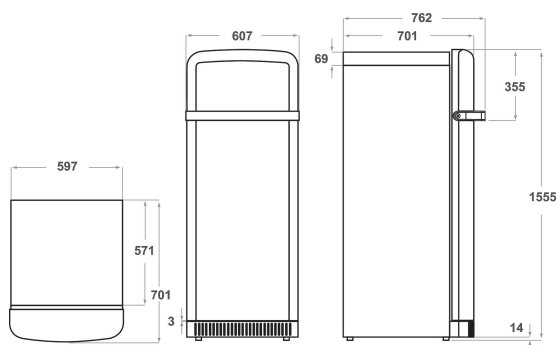

# KCFME 60150R

12NC: 851302796000

EAN-code: 8003437042140

**KitchenAid**

## BELANGRIJKSTE KENMERKEN

Productgroep	Koelkast
Productnaam	KCFME 60150R
EAN-code	8003437042140
Uitvoering	Vrijstaand
Type installatie	Vrijstaand
Type besturing	Elektronisch
Type bedienings- en signaleringselementen	Cijfer
Belangrijkste kleur van het product	Rood
Aansluitwaarde (W)	80
Stroom	16
Spanning	220-240
Frequentie	50
Lengte elektriciteitsnoer	245
Type stekker	Schuko
Netto-inhoud	230
Aantal sterren	4
Aantal afzonderlijke koelsystemen	1
Hoogte van het product	1500
Breedte van het product	600
Diepte van het product	800
Diepte met 90° geopende deur	-
Maximaal instelbare hoogte	0
Nettogewicht	71.03
Deurscharnier	Rechts

## TECHNISCHE KENMERKEN

Instelbare temperatuur	Ja
Alarmsignaal bij storing	Optisch en akoestisch
Ontdooiingsproces koelgedeelte	Automatisch
Snelkoelschakelaar	Nee
Interne ventilator koelgedeelte	Ja
Legborden voor flessen	Nee
Vergrendelbare deur	-
Aantal legborden in koelcompartiment	3
Aantal verstelbare legborden in koelcompartiment	2
Materiaal van de legborden	Glas met profiel
Thermometer in koelgedeelte	Digitaal