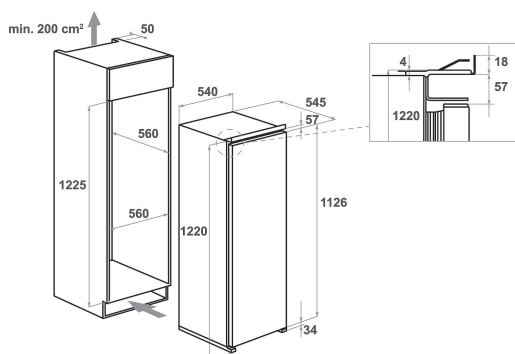

## BELANGRIJKSTE KENMERKEN

Productgroep	Koelkast
Productnaam	KCBNR 12600
EAN-code	8003437041006
Uitvoering	built-in
Type installatie	Half geïntegreerd
Type besturing	Elektronisch
Type bedienings- en signaleringselementen	LED
Belangrijkste kleur van het product	Roestvrij staal
Aansluitwaarde (W)	75
Stroom	16
Spanning	220-240
Frequentie	50
Lengte elektriciteitsnoer	245
Type stekker	Schuko
Netto-inhoud	209
Aantal sterren	Automatisch
Aantal afzonderlijke koelsystemen	1
Hoogte van het product	1220
Breedte van het product	540
Diepte van het product	545
Diepte met 90° geopende deur	-
Maximaal instelbare hoogte	0
Nettogewicht	38
Deurscharnier	Rechts verwisselbaar

## TECHNISCHE KENMERKEN

Instelbare temperatuur	Ja
Alarmsignaal bij storing	Optisch
Ontdooiingsproces koelgedeelte	Automatisch
Snelkoelschakelaar	Ja
Interne ventilator koelgedeelte	Ja
Legborden voor flessen	Ja
Vergrendelbare deur	-
Aantal legborden in koelcompartiment	5
Aantal verstelbare legborden in koelcompartiment	4
Materiaal van de legborden	Glas
Thermometer in koelgedeelte	Geen