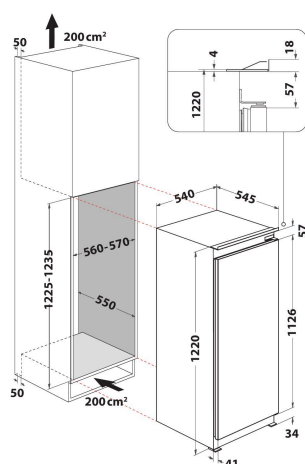

ARG 851/A+

12NC: 853415496000

EAN-kod: 8003437040221

Whirlpool

SENSING THE DIFFERENCE

- Energiklass: A+
- 6TH SENSE sensorteknik
- Kapacitet, netto: 209 liter
- Mått, HxBxD: 1220x540x545 mm
- Omhängbar dörr
- Ljudnivå: 35 dB(A)
- Med inställningsbar temperatur
- Kyl med 4-stjärnigt frysfack
- Flaggskeppsinteriörestetik
- 4 justerbara dörrfack
- LED belysning
- 1 grönsakslåda
- 5 hyllor i kylskåpsutrymmet
- Elektronisk kontroll
- Premiuminteriörestetik
- Årlig energiförbrukning: 132 kWh
- Kapacitet, brutto: 211 liter