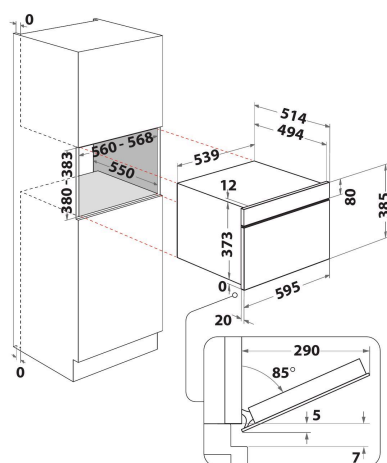

# Whirlpool

SENSING THE DIFFERENCE

- 6th Sense-sensorteknologi
- 6TH Sense CRISP-funksjon med CRISP-plate
- Crisp-funksjon, lag mat og bak på rekordtid
- Ovnsvolum: 31 liter
- Jet Menu Crisp, automatisk program for tilberedning
- Jet Start: hurtigstart på full effekt (30 sek/trykk)
- Jet Defrost-funksjon, rask og jevn tining
- Maks. mikrobølgeeffekt: 1000 W
- Gripevennlig håndtak
- Roterende bunnplate, diameter: 32 cm
- Ventilasjon framme
- Døren åpnes nedover
- Medfølger: Crisp-panne
- Crisp-funksjon med Crisp-plate
- Favoritter
- 3 tilberedningsfunksjoner: mikrobølger, grill, crisp
- Grillrist