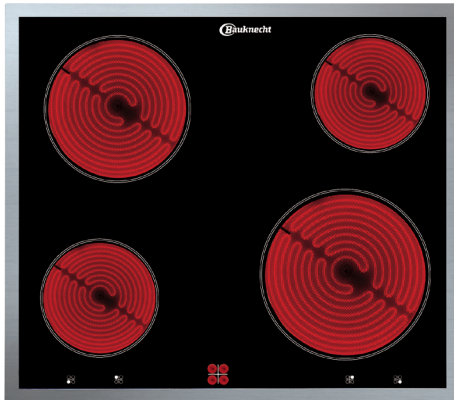

# CHR 6640 IN

Glaskeramik-Kochfeld (60 cm)

**Bauknecht**

Für mich und mein Zuhause

## TOP 4

- 4-fach Restwärmeanzeige
- 4 Kochzonen
- Energiegeregelt

EDELSTAHL-RAHMEN

CHR 6640 IN  
EAN 40 11577 85267 7

## KOCHZONEN

- 4 Kochzonen
- **Vorne links:** 14,5 cm Ø, 1200 Watt
- **Vorne rechts:** 21 cm Ø, 2100 Watt
- **Hinten links:** 18 cm Ø, 1700 Watt
- **Hinten rechts:** 14,5 cm Ø, 1200 Watt

## TECHNISCHE DATEN

- Gesamt-Anschlusswert: 6,2 kW
- Einbauhöhe: 52 mm
- Ausschnittmaße (BxT): 560x490 mm
- Außenmaße (BxT): 580x510 mm
- **Kombinierbar mit HIR4 EP8V PT, HIR4 EP8V2 PT, HIS3 EP8V2 IN, HIS5 EP8VS3 ES, HVK3 NN8F IN, HVP2 KH5V IN, HVP2 NN5F IN, HVR2 KH5V2 IN, HVS3 TH8V2 IN, HVS5 TH8VS3 ES**