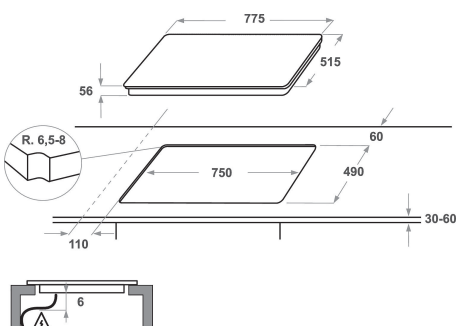

## CARACTERISTIQUES PRINCIPALES

Groupe de produit	Table de cuisson
Type de construction	Encastrable
Type de commande	Electronique
Types de dispositifs de réglage et d'alarme	-
Nombre de brûleurs	0
Nombre de foyers électriques	4
Nombre de plaques électriques	0
Nombre de plaques radiantes	0
Nombre de plaques halogènes	0
Nombre de plaques à induction	6
Nombre de zones de chauffe-plat électriques	0
Emplacement du bandeau de commande	Front
Matériau de base de la surface	Verre Ixellium
Couleur principale du produit	Noir
Puissance de raccordement	7200
Puissance de raccordement au gaz	0
Intensité	31,3
Tension	230
Fréquence	50/60
Longueur du cordon électrique	150
Type de prise	Non
Raccordement au gaz	N/A
Largeur du produit	775
Hauteur du produit	56
Profondeur du produit	515
Hauteur minimale de la niche d'encastrement	30
Largeur minimale de la niche d'encastrement	750
Profondeur de la niche d'encastrement	490
Poids net	13.4
Programmes automatiques	Oui