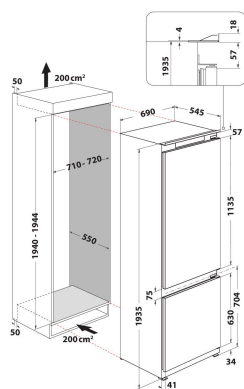

## BELANGRIJKSTE KENMERKEN

Productgroep	Koel/vriescombinatie
Type installatie	Inbouw
Type besturing	Elektronisch
Uitvoering	Inbouw
Belangrijkste kleur van het product	Wit
Aansluitwaarde (W)	140
Stroom	16
Spanning	220-240
Frequentie	50
Aantal compressoren	1
Lengte elektriciteitsnoer	245
Type stekker	Schuko
Netto-inhoud	400
Aantal sterren	4
Hoogte van het product	1935
Breedte van het product	690
Diepte van het product	545
Maximaal instelbare hoogte	0
Nettogewicht	74