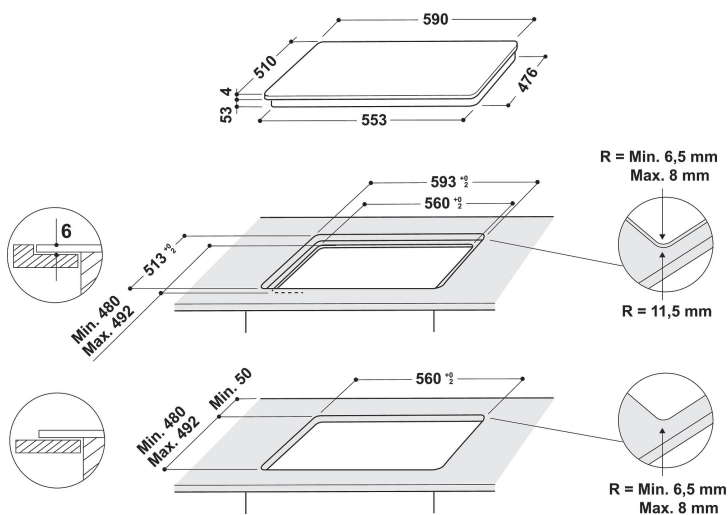

SMO 604OF/NE

12NC: 859991033600

EAN-code: 8003437833496

Whirlpool

SENSING THE DIFFERENCE

- 6th Sense technologie
- 4 inductie-bereidingszones
- Makkelijke installatie
- FlexiMax
- SmartSense-sensor met 7 bereidingsmethoden: Koken, sudderen, warmhouden, smelten, braden, grillen, Moka (W7)
- Pandetectie
- Restwarmte-indicatoren
- Kinderslot
- Aan-uitschakelaar
- Sudderfunctie
- Smeltfunctie
- Moka-functie
- SmartSense
- 60 cm kookplaat
- Programmeerbare timer

Whirlpool keramische inductiekookplaat - SMO 604OF/NE

6 inductiezones. flexiCook technologie laat u meerdere pitten tot één zone samenvoegen, ideaal voor grotere potten en pannen. Intuïtieve schuifregelaar, voor moeiteloze bediening van de apparaatinstellingen. Kenmerken van deze Whirlpool keramische inductiekookplaat: Een elegante technologie die de pan en niet de kookplaat verwarmt, energieverbreiding beperkt en perfecte kookresultaten biedt. Elektrische voeding.

FlexiMax

Dankzij het extra grote oppervlak aan de achterzijde heb je meer ruimte voor je pannen.

SmartSense

6TH SENSE sensoren stellen automatisch de juiste kooktijd en temperatuur voor elk gerecht in.

EasyDisplay

Extra controle en eenvoudige bediening van alle kookzones met de slider.

Grill

Met de Grill functie kunt u uw gerechten tot in perfectie grillen dankzij de speciale hitte detectie die de temperatuur continu in de gaten houdt.

Moka

De Moka functie is bedoeld voor het bereiden van koffie.

Flexibel Koken

Automatische instellingen. Selecteer de kookfunctie op het touch display en de kookplaat zal automatisch het vermogen aanpassen.

Bediening voorzijde

Complete controle tijdens het koken. Eenvoudige toegang tot de intuïtieve en handig geplaatste bedieningsknoppen op het paneel aan de voorzijde, waardoor koken nog makkelijker wordt.

InductieTechnologie

Sneller en energie-efficiënter koken. Inductie verwarmt de pan, niet de kookplaat waardoor minder dan 10% van de energie verloren gaat aan de omgeving.

Energiebeheer

Zeer energiezuinig. Met de functie Power Management kunt u het maximale vermogen van de kookplaat instellen om zo het risico van overbelasting binnen uw woning te voorkomen.

Booster

Koken in een mum van tijd met de boosterfunctie.