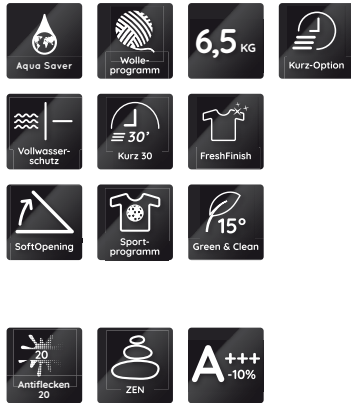

WAT 6513 DD N

Toplader-Waschmaschine (6,5 kg) – BK 5000

Bauknecht

Für mich und mein Zuhause

TOP 4

- Sehr leise durch volle Geräuschkämpfung
- ZEN Technology – bürstenloser Motor mit Direktantrieb
- Antiflecken – entfernt mehr als 100 Flecken bei nur 20 °C, ganz ohne Vorbehandlung¹
- Automatische Trommelpositionierung

PROGRAMME

- Energieoptimierte Grundprogramme: 20 °C, Eco 40-60, Baumwolle, Buntwäsche, Sportwäsche, Mischwäsche, Pflegeleicht, Feinwäsche, Wolle, Spülen + Schleudern, Schleudern
- Zeitoptimierte Programme: Kurz 30'
- Spezielle Programme: Aqua saver, Antiflecken
- **Antiflecken** – entfernt mehr als 100 Flecken bei nur 20 °C, ganz ohne Vorbehandlung¹
- Kurz 30' – schnelle Wäsche in 30 Minuten
- Aqua saver: Sparprogramm mit stark reduziertem Wasserverbrauch
- My Program – speichert individuelle Waschprogramme

ZUSATZFUNKTIONEN

- **FreshFinish** – verhindert zuverlässig Knitterfalten
- 15° Green&Clean – erhält die Brillanz der Farben

- Temperaturvorwahl, Vorwäsche, Intensivspülen, Spülen und Schleudern, Drehzahlreduzierung, ohne Endschleudern, Start/Pause, Löschen-Taste
- Kurz-Taste

¹ Basierend auf Testergebnissen im Antiflecken-Programm (getestet an Baumwolle)

² Energieeffizienzklassen-Spektrum von A+++ bis D