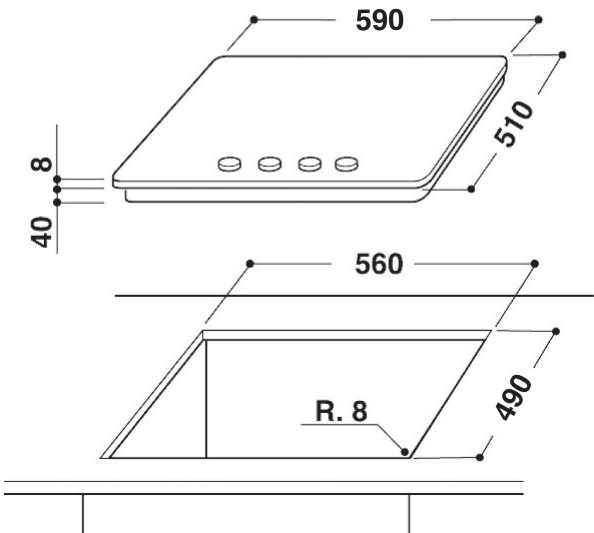

## DANE OGÓLNE

Grupo de produto	Planos de cozedura
Tipo de construção	Encastre
Tipo de controlo	Mecânicos
Tipo de definição de controlo e de indicadores	-
Número de queimadores a gás	4
Número de zonas de cozedura eléctricas	0
Número de placas eléctricas	0
Número de placas de cozedura	0
Número de placas da halogéneo	0
Número de placas de indução	0
Número de zonas de aquecimento eléctricas	0
Localização do painel de controlo	Frontais
Material de superfície básico	Vidro
Cor principal do produto	Preto
Classificação da ligação	0
Classificação da ligação -gás	8000
Corrente	0,2
Voltagem	220-240
Frequência	50/60
Comprimento do cabo de alimentação eléctrica	85
Tipo de ficha	Não
Ligação do gás	N/A
Largura do produto	590
Altura do produto	48
Profundidade	510
Altura mínima de instalação	41
Largura mínima de instalação	560
Profundidade de instalação	490
Peso líquido	12,5
Programas automáticos	Não