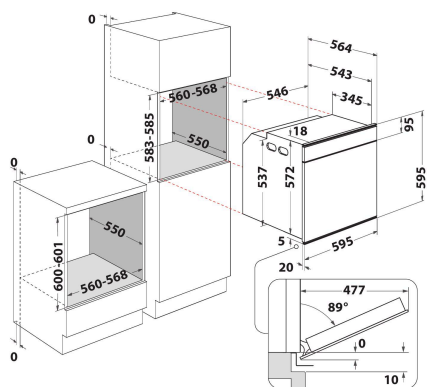

W6 4PS1 0M4 P

12NC: 859991541300

EAN-nummer: 8003437834479

Whirlpool

SENSING THE DIFFERENCE

PRODUKTEGENSKABER

Produktgruppe	Ovn
Modelbetegnelse	W6 4PS1 0M4 P
Primærfarve	Rustfri
Installation	Indbygning
Betjeningsstype	Elektronisk
Display- og betjeningsstype	-
Integreret betjening	Nej
Typen af kogeblus	-
Automatikprogrammer	Ja
El-tilslutning (A)	16
Elementspænding	220-240
Frekvens	50/60
Længde på elledning	90
Stiktype	Nej
Dybde med åben dør 90 grader	-
Højde	595
Bredde	595
Dybde	564
Minimums indbygningshøjde	0
Minimums indbygningsbredde	0
Indbygningsmål, dybde	0
Nettovægt	40,5
Nettorumindhold	73
Rengøring i ovnrum	Pyrolytisk
Tilbehør, antal riste	2
Antal plader (bageplader/bradepande)	2