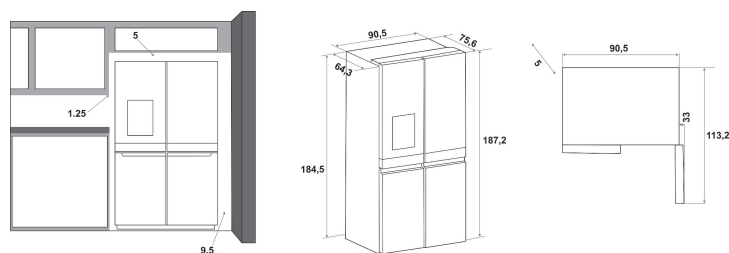

WQ9I FO1BX

12NC: 859991572290

EAN-kod: 8003437238321

Whirlpool

SENSING THE DIFFERENCE

- Energiklass A+
- Mått HxBxD: 1876x908x716 mm
- Vändbar lucka
- Ljudnivå: 41 dB(A)
- Snabbkylning
- Funktion för snabbinfrysning
- Infrysningskapacitet 12.5 kg/24 tim
- Dynamisk kylning med Multiflow, för jämn temperatur i hela kylen
- Ismaskin och vattendispenser
- Temperaturhöjningstid 22 h
- 3 separata kylutrymmen
- Antal dörrfack, frys: 6
- Antal justerbara dörrfack, kyl: 4
- 4 fryslådor
- Antal lådor i kyl: 2
- Antal justerbara hyllor, kyl: 2