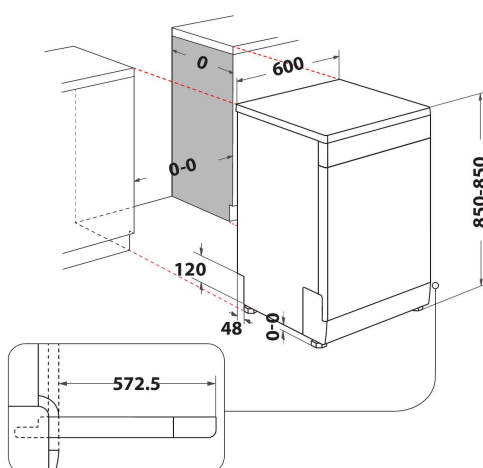

WFC 3B19

12NC: 859991615830

EAN-code: 8003437203534

Whirlpool

SENSING THE DIFFERENCE

- Installatietype: Vrijstaand
- Energieklasse A+
- 13 couverts
- Laag geluidsniveau: 49 dB(A)
- Waterverbruik: 12 liter (3360 liter per jaar)
- Zelfreinigend filtersysteem
- Startvertraging 1-24 uur
- Verwijderbaar en in hoogte verstelbare bovenkorf
- Halve lading
- Bestekkorf
- Tablet
- Programma Hygenic+
- Intensief 65°C
- Voorspoelen koud
- Express 40°C: verkort de duur van de gekozen afwascyclus
- Warmwateraansluiting tot 60°C mogelijk

Whirlpool vaatwasser: kleur wit, Volledige grootte - WFC 3B19

Kenmerken van deze Whirlpool vaatwasser: kleur wit. A+ energie-efficiëntieklasse. Verstelbare voetjes voor perfecte stabiliteit op ongelijkmatige vloeren en oppervlakken. Handige digitale afteltimer informeert u wanneer het afwasprogramma klaar is. Superieure reinigingsprestatie, voor ideale afwasresultaten.

Verstelbare voetjes

Op maat gemaakt. Deze Whirlpool vaatwasser heeft verstelbare voetjes zodat u moeiteloos de hoogte van het apparaat naar wens kunt aanpassen.

Verwijderbaar bovenkorf

Het verwijderbare bovenkorf van uw vaatwasser geeft u extra ruimte als dat nodig is maakt het mogelijk om ook voorwerpen met een ongebruikelijke vorm in de vaatwasser te plaatsen.

Startuitlet

Op maat gemaakt. De optie startuitlet biedt de mogelijkheid om het afwasprogramma van uw vaatwasser naar wens uit te stellen zodat u tijd en energie kunt besparen.

13 Couverts

Alle ruimte die u wenst. Deze Whirlpool vaatwasser biedt ruimte aan 13 couverts in te delen naar uw wens.

Optie Halve lading

Een lager verbruik. Deze optie bespaart middelen bij het afwassen van een kleine lading. Optimaliseer water en energie consumptie tijdens het wassen van een kleine lading op beide rekken.

Energieklasse F

Energiebesparing wordt gegarandeerd bij energieklasse F.

Overflow

Passief waterbeveiligingssysteem dat lekkages detecteert en overstromingen in huis voorkomt. In het geval van een breuk in het compartiment lekt het water in het onderste compartiment van de machine waar de vlotter het storingsalarm activeert. De afvoerpomp wordt geactiveerd en het toestel wordt leeggepompt.

Interieur in roestvrij staal

Het interieur in roestvrij staal van de Whirlpool vaatwassers zorgt voor schitterende afwasresultaten.

In hoogte verstelbaar bovenkorf

In hoogte verstelbaar bovenkorf. Het in hoogte verstelbaar bovenkorf van uw vaatwasser geeft u extra ruimte als nodig en komt ook van pas bij grotere voorwerpen.