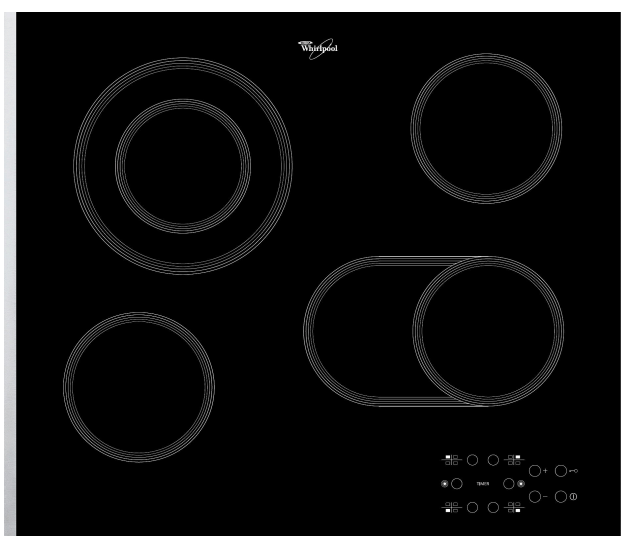

AKT 821/LX

12NC: 859482101010

EAN-kode: 8003437819148

Whirlpool

SENSING THE DIFFERENCE

Whirlpool platetopp - AKT 821/LX

Denne Whirlpool koketoppen har følgende funksjoner: elektrisk strømforsyning.

Touch control

Matlaging ved å trykke på en knapp. Takket være TouchControl har du den nøyaktige kontrollen av koketoppene dine. Sensoreffektreguleringen klarer seg uten de 10 fasene på de fleste skiver og muliggjør dermed enklere rengjøring og stell av komfyrtoppen.

Frontkontroller

Få full kontroll på tilberedning. Kontrollpanelet er praktisk plassert på platetoppens fremkant og er intuitivt brukervennlig.

- Restvarmeindikasjon
- Barnesikring
- På/Av bryter
- 60 cm bred
- Timerfunksjon
- Svart glasskoketopp
- 4 kokesoner (strålingssoner)
- 4 Indikator for platen står på
- Indikator for aktivt apparat
- 4 Kokesoner: 1 Radiant 1200 W, 1 Radiant 750/2100 W, 1 Radiant 1200 W, og 1 Radiant 1000/1800 W
- Rustfri ramme
- Produktmål (HxBxD): 46x580x510 mm
- Innbyggingsmål, maks. (HxBxD): 42x560x490 mm
- Tilkoblingseffekt: 6300 W
- Spenning: 230 V
- Front left zone: 145 mm Ø, 1200 W