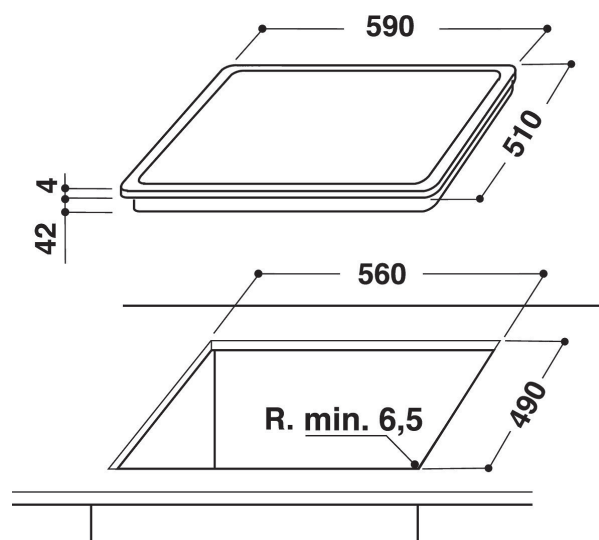

AKT 821/LX

12NC: 859482101010

EAN-kode: 8003437819148

Whirlpool

SENSING THE DIFFERENCE

Whirlpool platetopp - AKT 821/LX

Denne Whirlpool koketoppen har følgende funksjoner: elektrisk strømforsyning.

Touch control

Frontkontroller

Få full kontroll på tilberedning. Kontrollpanelet er praktisk plassert på platetoppens fremkant og er intuitivt brukervennlig.

- Restvarmeindikasjon
- Barnesikring
- På/Av bryter
- 60 cm bred
- Timerfunksjon
- Svart glasskoketopp
- 4 kokesoner (strålingssoner)
- 4 Indikator for platen står på
- Indikator for aktivt apparat
- 4 Kokesoner: 1 Radiant 1200 W, 1 Radiant 750/2100 W, 1 Radiant 1200 W, og 1 Radiant 1000/1800 W
- Rustfri ramme
- Produktmål (HxBxD): 46x580x510 mm
- Innbyggingsmål, maks. (HxBxD): 42x560x490 mm
- Tilkoblingseffekt: 6300 W
- Spenning: 230 V
- Front left zone: 145 mm Ø, 1200 W

AKT 821/LX

12NC: 859482101010

EAN-kode: 8003437819148

Whirlpool

SENSING THE DIFFERENCE

PRODUKTINFORMASJON

Produktgruppe	Koketopp
Konstruksjonstype	Bygg-inn
Betjeningstype	Elektronisk
Type betjeningsinnstillinger og varselenheter	-
Antall gassbrennere	0
Antall elektriske kokesoner	4
Antall elektriske plater	0
Antall highlightplater	4
Antall halogenplater	0
Antall induksjonsplater	0
Antall elektriske varmesoner	0
Plasseringen til betjeningspanelet	Front
Overflatemateriale	Glass
Hovedfarge på produktet	Svart
Tilkoblingseffekt	6300
Gasseffekt	0
Gasstype	-
Strøm	27,8
Spenning	230
Frekvens	50
Lengden på strømledningen	-
Støpseltype	Nei
Gasstilkobling	-
Bredde på produktet	580
Høyde på produktet	46
Dybde på produktet	510
Minste nisjehøyde	42
Minste nisjebredde	560
Nisjedybde	490
Nettovekt	8.5
Automatiske programmer	Nei