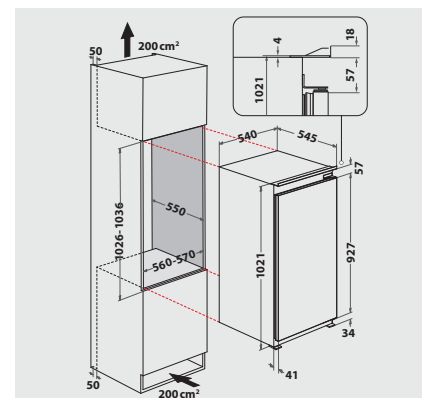

ZUBEHÖR

- 1 Eierleiste (6 Eier)

¹ Energieeffizienzklassen-Spektrum von A+++ bis D