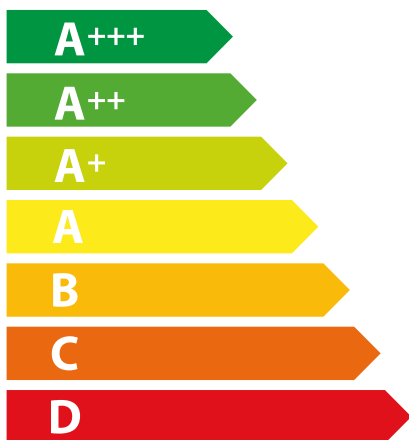

ENERG
енергия · ενέργεια

WHIRLPOOL

AKZ 243/NB

- L

- kWh/cycle*

- kWh/cycle*

* цикъл · cyklus · portion · zyklus · πρόγραμμα · ciclo · tsükkel · ohjelma · ciklus
ciklas · cikls · ċiklu · cyclus · cykl · ciclu · program · cykel