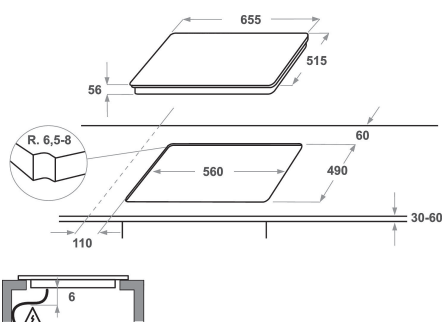

KHID4 65510

12NC: 859991014470

Code EAN: 8003437831843

KitchenAid

CARACTERISTIQUES PRINCIPALES

Groupe de produit	Table de cuisson
Type de construction	Encastrable
Type de commande	Electronique
Types de dispositifs de réglage et d'alarme	-
Nombre de brûleurs	0
Nombre de foyers électriques	4
Nombre de plaques électriques	0
Nombre de plaques radiantes	0
Nombre de plaques halogènes	0
Nombre de plaques à induction	4
Nombre de zones de chauffe-plat électriques	0
Emplacement du bandeau de commande	Front
Matériau de base de la surface	Verre
Couleur principale du produit	Noir
Puissance de raccordement	7200
Puissance de raccordement au gaz	0
Type de gaz	N/A
Intensité	31,3
Tension	230
Fréquence	50/60
Longueur du cordon électrique	120
Type de prise	Non
Raccordement au gaz	N/A
Largeur du produit	655
Hauteur du produit	56
Profondeur du produit	515
Hauteur minimale de la niche d'encastrement	30
Largeur minimale de la niche d'encastrement	560
Profondeur de la niche d'encastrement	490
Poids net	13.3
Programmes automatiques	Non