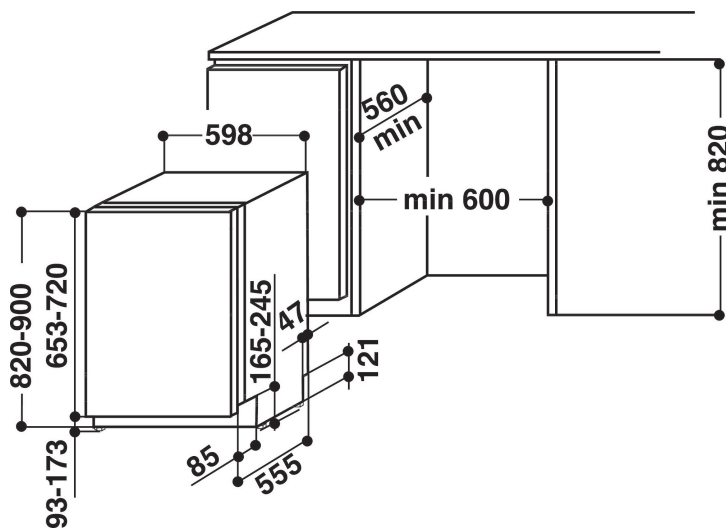

WRIC 3C26

12NC: 859991009550

Штрих-код (EAN) код: 8003437204791

Whirlpool

SENSING THE DIFFERENCE

- Тип встановлення: вбудовання
- Клас енергоефективності A++
- 14комплекти/комплектів
- Технологія 6TH Sense
- Рівень шуму: 46 дБ(А)
- 9.5 л на цикл (2660 L per year)
- Самоочистний фільтер
- Відкладений старт 1-12 год.
- Програма Тихе миття (Silent)
- FlexiSpace
- Регульовна верхня корзина
- Корзина для столових приборів
- Використання таблетованого миючого засобу
- Програма Інтенсивне миття 65°C
- Програма Попереднє миття
- Програма Експрес
- Підключення до гарячої води

Посудомийна машина Whirlpool інтегрована: сріблястий колір, повногабаритна - WRIC 3C26

Характеристики інтегрованої посудомийної машини Whirlpool: сріблястий колір. Клас енергоефективності A++ для зменшення енергоспоживання. Регульовні ніжки для ідеальної стійкості навіть на не дуже рівній підлозі. Висока якість миття для надзвичайно чистого посуду. Висока якість сушіння, яка забезпечить першокласні результати.

Таймер відкладеного старту

Створений саме для Вас. Таймер відкладеного старту дозволить Вам встановити оптимальний час початку програми.

Опція Вибір корзини

Економне використання води. Опція вибору однієї з корзин дозволить Вам вимити невелику кількість посуду, використовуючи лише одну з корзин. Більше не потрібно чекати, доки назбирається необхідна кількість посуду. Насолоджуйтеся чистотою та економією.

Зйомна верхня корзина

Зйомна верхня корзина у Вашій посудомийній машині дозволить Вам створити додатковий простір та розмістити посуд нестандартних форм та розмірів.

14 комплектів

Ніяких обмежень. Ця модель посудомийної машини дозволить Вам розмістити 14 комплектів посуду.

Тиха робота

Тиха робота. Ваша посудомийна машина Whirlpool забезпечує якість миття та тиху роботу.

Технологія 6TH SENSE

Забудьте про попереднє миття. Технологія 6TH SENSE забезпечує якісне миття без попереднього миття вручну або замочування, заощаджуючи воду та електроенергію.

Клас енергоефективності A++

Високий клас енергоефективності. З класом енергоефективності A++ Ваша посудомийна машина подарує Вам ідеальні результати та заощадить електроенергію.

Різноманітні опції миття

Ідеальне управління простором. Додавайте, прибирайте та змінюйте простір та положення модульних корзин посудомийної машини на свій розсуд та відповідно до Ваших потреб.