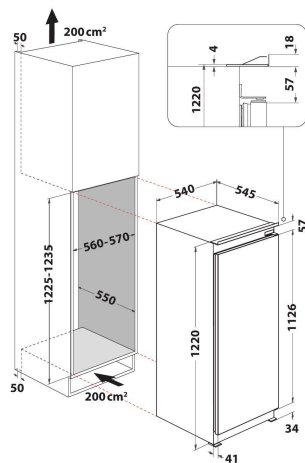

ARG 86121

12NC: 859991613280

EAN-code: 8003437046513

Whirlpool

SENSING THE DIFFERENCE

- Energieklasse: A+
- 6TH Sense-technologie
- Totale nettocapaciteit: 189 l (172 l koelkast + 18 l vriezer)
- Productafmetingen (hxbxd): 1220x540x545 mm
- Omkeerbare deur
- Geluidsniveau: 36 dB (A)
- Vriesvermogen: 2 Kg/24 uur
- Koelkast met vriezer met 4 sterren
- Instelbare temperatuur
- Handmatig ontdooisysteem
- Koelkast met vriezer met 4 sterren
- Binnenafwerking: 'Flagship'
- Temperatuurstijgtijd 12 uur
- 4 verstelbare deurvakken
- LED verlichting
- 1 lade
- 4 schappen in koelcompartment