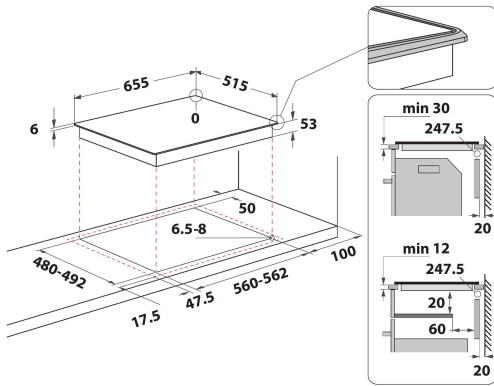

KHIAS 86500

12NC: 859991548650

EAN-koodi: 8003437834769

KitchenAid

TUOTTEEN AVAINTIEDOT

Tuoteryhmä	Keittotaso
Rakenteen tyyppi	Kalusteisiin sijoitettava
Ohjauksen tyyppi	Elektroninen
Ohjaus- ja signaalilaitteiden tyyppi	-
Kaasupolttimien lukumäärä	0
Sähköisten keittoalueiden lukumäärä	4
Sähkölevyjien lukumäärä	0
Keraamisten keittoalueiden lukumäärä	0
Halogeenikeittoalueiden lukumäärä	0
Induktiokeittoalueiden lukumäärä	8
Lämpimänäpitoalueiden lukumäärä	0
Ohjauspaneelin sijainti	Front
Pintamateriaali	Glass Ixellium
Tuotteen pääväri	Musta
Liitännän arvo	7400
Kaasuliitännän arvo	0
Kaasun tyyppi	N/A
Virta	32,2
Jännite	230
Taajuus	50/60
Virtajohdon pituus	150
Pistokkeen tyyppi	Ei
Kaasuliitäntä	N/A
Tuotteen leveys	655
Tuotteen korkeus	57
Tuotteen syvyys	515
Asennustilan minimikorkeus	30
Asennustilan minimileveys	560
Asennustilan syvyys	480
Nettopaino	14.1
Automaattiset ohjelmat	On

TEKNISET TIEDOT

Virrankytkenän merkkivalo	On
Keittolevyjen-/alueiden toiminnan merkkivalo	6
Säädön tyyppi	Induction
Kannen tyyppi	Ei ole
Jälkilämmön merkkivalo	Erillinen
Päävirtakytkin	On
Suojalaite	-
Ajastin	On