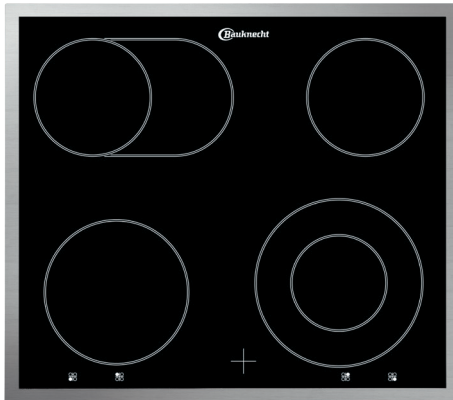

# CHR 6642 IN

Glaskeramik-Kochfeld (60 cm)

**Bauknecht**

Für mich und mein Zuhause

## TOP 4

- 4-fach Restwärmeanzeige
- 4 Kochzonen, davon 1 Bräter-Zweikreis-Kochzone, 1 DUO-ZweikreisKochzone
- Energiegeregelt

EDELSTAHL-RAHMEN

CHR 6642 IN  
EAN 40 11577 85271 4

## KOCHZONEN

- 4 Kochzonen, davon 1 Bräter-Zweikreis-Kochzone, 1 DUO-ZweikreisKochzone
- **Vorne links:** 18 cm Ø, 1700 Watt
- **Vorne rechts:** 12/21 cm Ø, 750/2100 Watt
- **Hinten links:** 14,5/25 cm Ø, 1000/1800 Watt
- **Hinten rechts:** 14,5 cm Ø, 1200 Watt