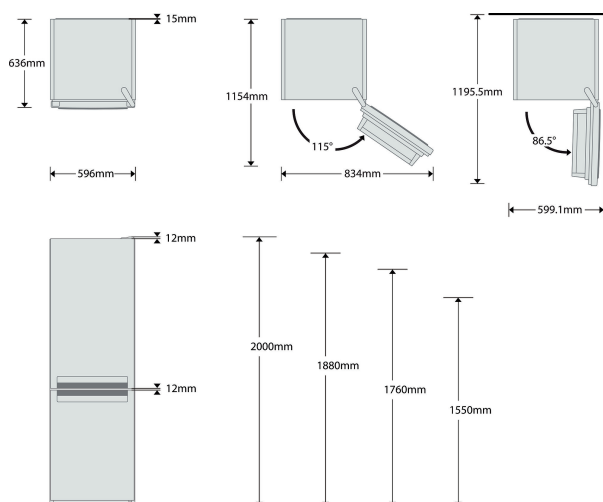

## ALAPTULAJDONSÁGOK

Termékcsoport	Hűtő/fagyasztó kombináció
Beszereési mód	Nincs adat
Vezérlés módja	Elektronikus
Konstrukciós kivitel	Szabadonálló
Termék színe	Optic Inox
Elektromos csatlakozási érték (W)	150
Áramfelvétel (A)	1,2
Feszültség (V)	220-240
Frekvencia (Hz)	50
Kompresszorok száma	1
Length of Electrical Supply Cord (cm)	200
Csatlakozódugó típusa	Schuko
Teljes hasznos térfogat (l)	321
Csillagok száma	4
Termékmagasság	1888
Termék szélessége	595
Termékmélység	663
Állítható magasságú láb	0
Nettó tömeg (kg)	67

## MŰSZAKI ADATOK

Leolvasztó eljárás a hűtőben	Jégmentes
Leolvasztó eljárás a fagyasztóban	Jégmentes
Fast cooling possibility	Igen
Gyorsfagyasztás funkció	Igen
Nyitott ajtó jelzés a fagyasztóban	Igen
Állítható hőmérséklet	Igen
Állítható hőmérséklet a fagyasztóban	Nem
Belső ventilátor a hűtőtérben	Igen
Fagyasztófiókok száma	3
Automatikus motorhajtású jégkészítő egység	Nincs adat
Polcok száma a hűtőtérben	4
Polcok anyaga	Üveg
Hőmérő a hűtőtérben	Nincs
Hőmérő a fagyasztótérben	Nincs
Hőmérsékleti zónák száma	2