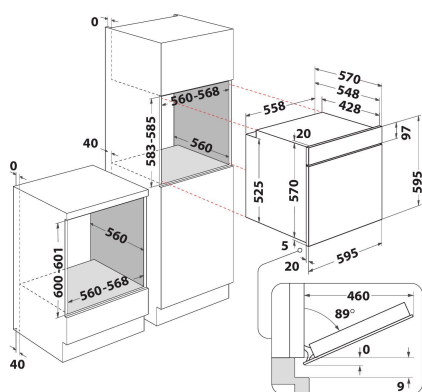

OMK58HU1B

12NC: 859991659940

GTIN (EAN) kood: 8003437939235

Whirlpool

SENSING THE DIFFERENCE

PÕHIOMADUSED

Tootegrupp	Ahi
Kommertscode	OMK58HU1B
Toote põhivärv	Must
Konstruktiooni tüüp	Integreeritav
Juhtimistüüp	Elektroniline
Juhtsätete tüüp	-
Kas mõnel pliidiplaadil on integreeritud juhtseadised?	Ei
Mis tüüpi pliidiplaate saab kontrollida?	-
Automaatprogrammid	Jah
Voolutugevus (A)	13
Pinge (V)	220-240
Sagedus (Hz)	50/60
Toitejuhtme pikkus (cm)	100
Pistiku tüüp	Ei
Sügavus 90 kraadi alla avatud uksega (mm)	-
Toote kõrgus	595
Toote laius	595
Toote sügavus	551
Orva min. kõrgus	0
Orva min. laius	0
Orva sügavus	0
Netokaal (kg)	26.9
Kasulik (kambris) maht	71
Integreeritud puhastussüsteem	Hüdroliitiline
Kambri restid	1
Küpsetusplaadid	2

TEHNILISED OMADUSED

Taimer	Jah
Ajakontroll	Elektroniline
Ajaseadistusvalikud	Seiskamine
Ohutusseade	-
Sisevalgusti	Jah
Sisevalgustite arv kambris	1
Sisevalgustite asukoht kambris	Eesmine vasak
Ahjusiinid kambris	Teleskoop
Kambri termomeeter	Ei