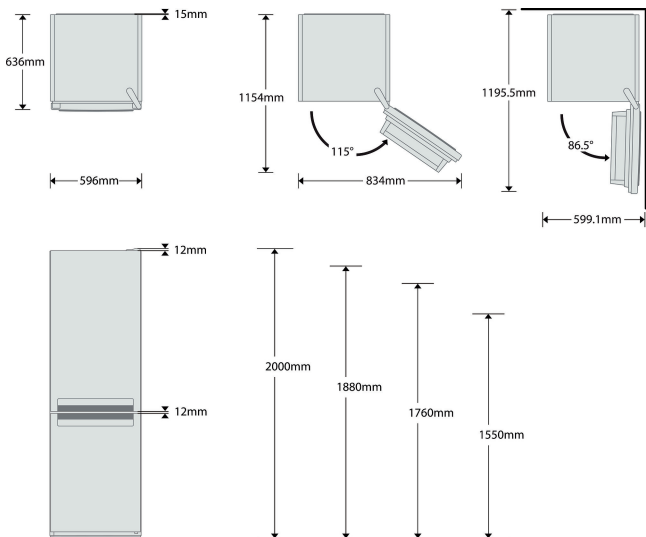

Moeteloze installatie

Moeteloze installatie. Deze Whirlpool koel/vriescombinatie is eenvoudig te installeren en kan in elke hoek, of naast een muur geplaatst worden voor maximale flexibiliteit.

- Energieklasse A+
- 6TH Sense-technologie
- Totale nettocapaciteit: 272 l (197 l koelkast + 75 l vriezer)
- Productafmetingen (hxbxd): 1587x595x663 mm
- Omkeerbare deur
- Geluidsniveau: 38 dB (A)
- LessFrost
- Snelkoelen
- Klimaatklasse SN-T
- Vriesvermogen: 4 Kg/24 uur
- Deuralarm
- Automatisch ontdooisysteem
- Temperatuurstijgtijd 28 uur
- Instelbare temperatuur
- LED lighting
- Xlent Fit
- Koelsysteem voor koelkastcompartiment: Conventioneel