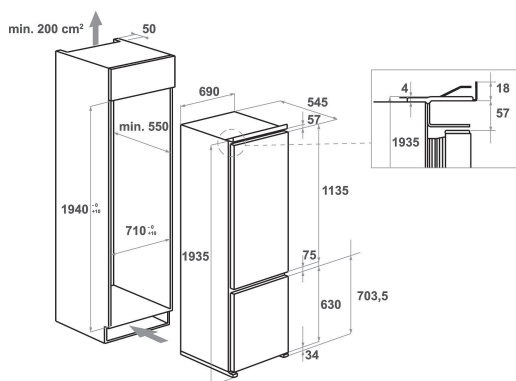

KCBDR 20700 2

12NC: 859991608290

EAN-kode: 8003437046742

KitchenAid

PRODUKTINFORMASJON

Produktgruppe	Kjøleskap/fryser kombinasjon
Installasjonstype	Bygg-inn
Betjeningstype	Elektronisk
Konstruksjonstype	Bygg-inn
Hovedfarge på produktet	Hvit
Tilkoblingseffekt	140
Strøm	16
Spennning	220-240
Frekvens	50
Antall kompressorer	1
Lengden på strømledningen	245
Støpseltype	Schuko
Enhets totale nettokapasitet	400
Antall stjerner	4
Høyde på produktet	1935
Bredde på produktet	690
Dybde på produktet	545
Maksimalt justeringsmuligheter føtter	0
Nettovekt	74

TEKNISKE SPESIFIKASJONER

Avrimingsprosess kjøleseksjon	Automatisk
Avrimingsprosess fryseeksjon	Manuell
Bryter for hurtigkjøling	Ja
Hurtigfrysfunksjon	Ja
Indikator for åpen dør fryser	Nei
Regulerbar temperatur	Ja
Regulerbar temperatur i fryser	Ja
Innvendig vifte kjøleseksjon	Ja
Antall fryseskuffer	3
Automatisk motorisert ismaskin	N/A
Antall hyller i kjøleseksjon	5
Hyllenes materiale	Glass
Termometer kjøleseksjon	Ingen
Termometer fryseeksjon	Ingen
Antall temperaturfelt	2