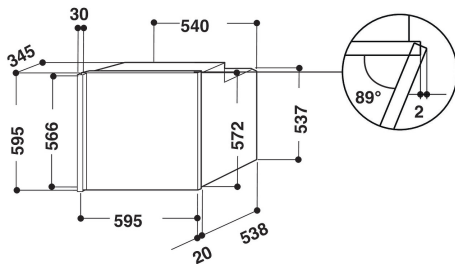

AKZM 693/MR/R

12NC: 852569329010

Código EAN: 8003437819483

Whirlpool

SENSING THE DIFFERENCE

- Tecnología 6th Sense
- Sistema de limpieza pirolítico
- Clase energética: A
- Capacidad de litros 73 L
- Función de descongelación
- Cocción con ventilador de aire forzado
- Grill
- Interior esmaltado de fácil limpieza
- Función Turbo grill
- Maxi cocción
- Función pastelería
- Recetas favoritas
- Funciones de cocción especiales
- Precalentamiento rápido
- Grill inclinable para facilitar la limpieza
- Cocción convencional
- Control de pantalla táctil

Horno eléctrico de encastre Whirlpool: auto limpieza - AKZM 693/MR/R

Las características de este horno de encastre Whirlpool: tecnología de auto limpieza, que utiliza un ciclo a altas temperaturas para quemar los restos de comida a cenizas, y estas se pueden limpiar sin esfuerzo con sólo una esponja. Tecnología avanzada que te permite cocinar ahorrando energía. Lámpara halógena para un menor consumo de energía. Exclusiva tecnología 6th SENSE que te permite seleccionar entre diferentes recetas predefinidas, para que luego tu horno ajuste automáticamente los parámetros de cocción, temperatura y tiempo, asegurando resultados perfectos.

Tecnología 6th SENSE

Recetas listas para el uso. Selecciona una de las 30 recetas predeterminadas, y tu horno ajustará automáticamente los parámetros de cocción, temperatura y tiempo, mientras que sigue monitorizando tus platos, para asegurar resultados perfectos.

Multifunción 8

Múltiples métodos de cocción. Multifunción 8 ofrece opciones de cocción flexibles, para asegurar resultados perfectos, independientemente de la receta.

Control electrónico

Control electrónico de la temperatura.

Tecnología pirolítica

Limpieza impecable apretando un solo botón. La tecnología pirolítica utiliza un ciclo a altas temperaturas para convertir los residuos de comida en cenizas, que sucesivamente pueden ser limpiados con sólo una esponja. Los cristales reflectantes de la puerta del horno aseguran un aislamiento térmico con el exterior, para una mayor seguridad.

Cavidad XXL

Todo el espacio que necesitas. Este microondas Whirlpool dispone de una cavidad XXL, ofreciendo un espacio extra para tus creaciones culinarias.

Clase energética

Extraordinario ahorro energético. Hornos con una clasificación energética A/ A+ tienen una excelente eficiencia energética, asegurando un consumo menor y un ahorro económico.

Clase energética A

Eficiente energéticamente. Con su clase energética A, este electrodoméstico Whirlpool te permitirá disfrutar de un prestaciones ideales y de excelentes consumos energéticos .