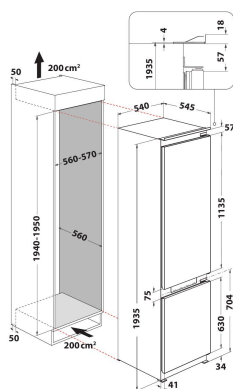

## DANE OGÓLNE

Grupo de produto	Combinação frigorífico/congelador
Tipo de instalação	Encastre
Tipo de controlo	Electrónicos
Tipo de construção	Encastre
Cor principal do produto	Branco
Classificação da ligação	180
Corrente	16
Voltagem	220-240
Frequência	50
Comprimento do cabo de alimentação eléctrica	245
Tipo de ficha	Schuko
Volume total do produto (UE 2017/1369)	280
Número de estrelas ou compartimento congelador	4
Altura do produto	1935
Largura do produto	540
Profundidade	545
Ajuste máximo dos pés	0
Peso líquido	58