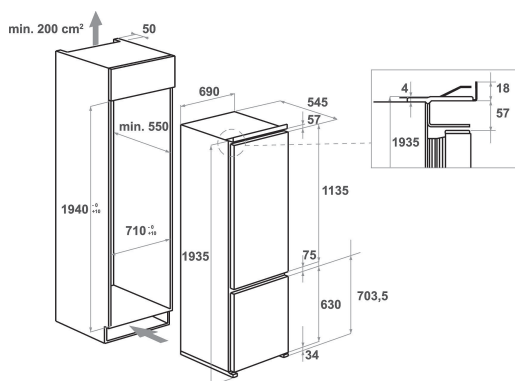

KCBDR 20700 2

12NC: 859991608290

EAN-code: 8003437046742

KitchenAid

BELANGRIJKSTE KENMERKEN

Productgroep	Koel/vriescombinatie
Type installatie	Inbouw
Type besturing	Elektronisch
Uitvoering	Inbouw
Belangrijkste kleur van het product	Wit
Aansluitwaarde (W)	140
Stroom	16
Spanning	220-240
Frequentie	50
Lengte elektriciteitsnoer	245
Type stekker	Schuko
Totale volume van het product (EU 2017/1369)	400
Aantal sterren	4
Hoogte van het product	1935
Breedte van het product	690
Diepte van het product	545
Maximaal instelbare hoogte	0
Nettogewicht	74

TECHNISCHE KENMERKEN

Ontdooiingsproces koelgedeelte	Automatisch
Ontdooiingsproces vriesgedeelte	Handmatig
Snelkoelschakelaar	Ja
Snelvriesfunctie (EU 2017/1369)	ja
Indicator vriezerdeur open	Nee
Instelbare temperatuur	Ja
Temperatuur vriezer instelbaar	Ja
Interne ventilator koelgedeelte	Ja
Aantal vriesladen	3
Aantal legborden in koelcompartiment	5
Materiaal van de legborden	Glas
Aantal temperatuurzones	2