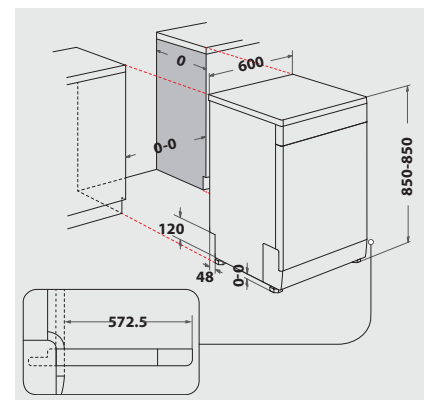

BETRIEBSARTEN

- separates Ober- oder Unterkorbspülen
- Option für Spültabs

GESCHIRRKÖRBE

- Herausnehmbarer Besteckkorb

VERBRAUCHSWERTE

- Energieeffizienzklasse E, Reinigungsleistungsindex 1,13, Trocknungsleistungsindex 1,07¹
- 14 Maßgedecke
- Energieverbrauch des eco-Programms pro 100 Betriebszyklen: 95 kWh Strom