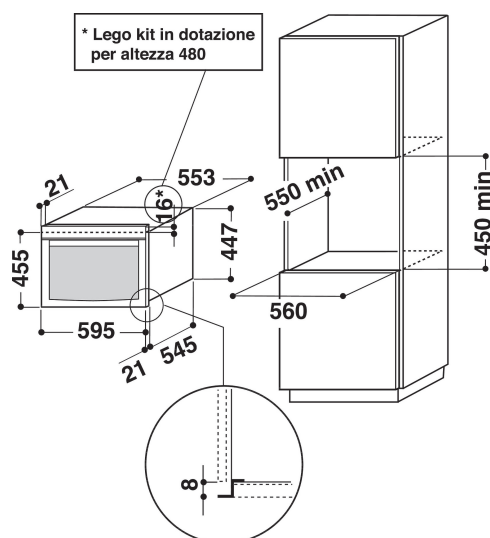

AMW 848/IXL

12NC: 858784838900

Code EAN: 8003437394171

Whirlpool

SENSING THE DIFFERENCE

- Le programmateur 6TH SENSE garantit des résultats toujours parfaits : il adapte automatiquement la puissance et le temps de cuisson
- Fonction 6TH Sense CRISP avec plateau CRISP
- La fonction Crisp pour des résultats dorés et croustillants
- 40 litres
- Jet Start : réchauffement rapide
- Jet Defrost : décongélation ultra rapide
- Air pulsé (50°-250°C)
- Fonction maintien au chaud (60°C)
- La fonction Vapeur permet de réaliser rapidement des cuissons saines et équilibrées
- Turbo Gril
- Fonction cuisson lente
- Levage de pâte
- Fonction décongélation du pain
- Micro-ondes 900 W