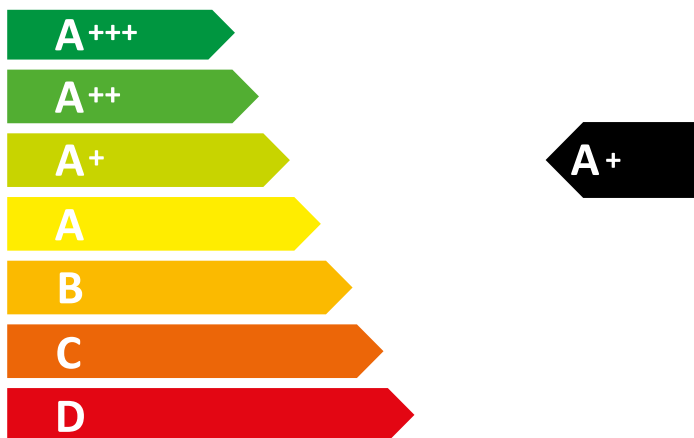

ENERG

енергия · ενεργεια

BAUKNECHT

BIK5S DP8F2 ES

73 L

0.90 kWh/cycle*

0.69 kWh/cycle*

* цикл · cyklus · portion · zykus · πρόγραμμα · ciclo · tsükkel · ohjelma · ciklus
ciklas · cikls · ciklu · cyclus · cykl · ciclu · program · cykel