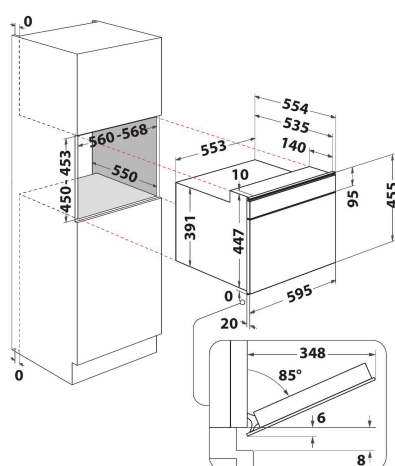

W11 MW161

12NC: 859991539470

Штрих-код (EAN) код: 8003437395918

Whirlpool

SENSING THE DIFFERENCE

- Технологія 6th Sense
- 6th Sense з функцією CRISP та тарілкою CRISP
- Розігрів 6th Sense
- Розморозка 6th Sense
- Функція Crisp
- Об'єм камери 40 л
- Турбо старт: швидкий розігрів їжі
- Турбо розморозка: швидкий розігрів
- Підтримання температури
- Функція Пара
- Турбо-гриль
- Функція Підйому тіста
- Функція Пароварки (будовані моделі)
- CrispFry
- Функція Розморозка хлібу
- 900 мікрохвильова піч (B)
- Інтегрована ручка

Мікрохвильова піч Whirlpool вбудована - W11 MW161

Характеристики вбудованої мікрохвильової печі Whirlpool: збільшений об'єм. Технологія комбінування способів приготування подарує страви, які за смаком та якістю не поступатимуться приготованим у традиційній духовій шафі. Ексклюзивна технологія 6th SENSE автоматично встановлює час, температуру та енергоспоживання протягом всього процесу приготування. Функція Crisp для хрустких запіканок та пирогів. Функція Jet Defrost для винятково швидкої розморозки.