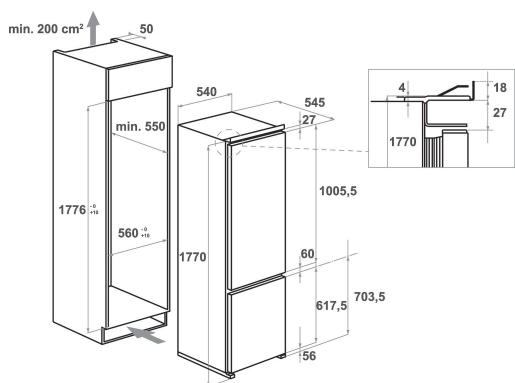

## AUSSTATTUNG

Produktgruppe	Kühl- / Gefrierkombination
Art der Installation	Eingebaut
Steuerung	Elektronisch
Bauform	built-in
Farbe Gerät	Weiß
Anschlusswert	160
Absicherung	16
Spannung	220-240
Frequenz	50
Anzahl Kompressoren	1
Länge Anschlusskabel	245
Steckerart	Schuko
Nettofassungsvermögen	258
Sternekennezeichnung	4
Gerätehöhe	1770
Gerätebreite	540
Gerätetiefe	545
Höhenverstellung Füße maximal	0
Nettogewicht	59.2