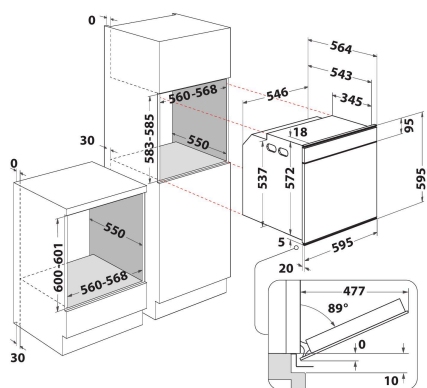

AKZM 8420 IX

12NC: 852584201100

GTIN (EAN) code: 8003437832758

Whirlpool

SENSING THE DIFFERENCE

ALAPTULAJDONSÁGOK

Termékcsoport	Sütő
Kereskedelmi elnevezés	AKZM 8420 IX
Termék színe	Nemesacél
Konstruktív kivitel	Beépíthető
Vezérlés módja	Elektronikus
Type of control settings	-
Minden főzőlap-kapcsoló be van építve?	Nem
Milyen főzőlapot tud vezérelni?	-
Automatikus programok	Igen
Áramfelvétel (A)	16
Feszültség (V)	220-240
Frekvencia (Hz)	50/60
Elektromos csatlakozókábel hossza (cm)	90
Csatlakozódugó típusa	Nem
Termékmélység 90°-ban nyitott ajtónál (mm)	-
Termékmagasság	595
Termék szélessége	595
Termékmélység	564
Minimális beépítési magasság	0
Minimális beépítési szélesség	0
Beépítési mélység	0
Nettó tömeg (kg)	35.5
Usable volume (of cavity)	73
Beépített tisztítórendszer	Hidrolitikus
Grids of the cavity	1
Tartók/tálcák	2

MŰSZAKI ADATOK

Időzítő	Igen
Idővezérlés	Elektronikus
Időbeállítási opciók	Indítás és leállítás
Biztonsági eszköz	-
Belső világítás	Igen
Number of interior lights of the cavity	1
Position of interior lights of the cavity	Elöl
Oven guides of the cavity	Teleszkópos
Probe of the cavity	Nem