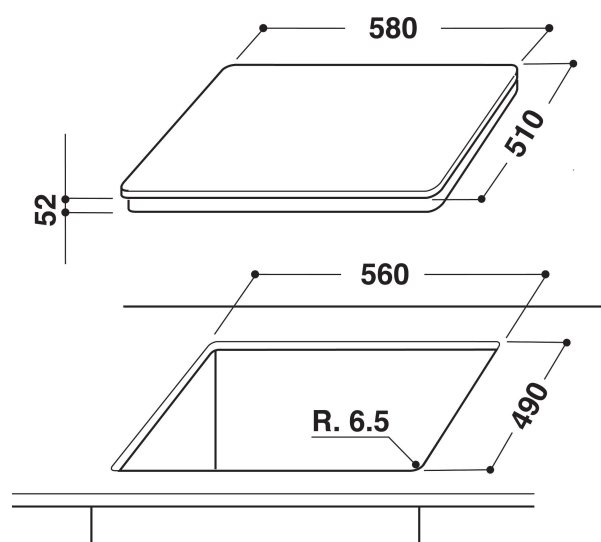

# ACM 806/BA

12NC: 855780601010

EAN-kode: 8003437826030

Whirlpool

SENSING THE DIFFERENCE

- Antall induksjonssoner som kan brukes samtidig: 4
- Restvarmeindikasjon
- Barnesikring
- På/Av bryter
- 60 cm bred
- Timerfunksjon
- Touch-slide-kontroll
- Svart glasskoketopp
- Antall soner med booster: 4
- 4 Indikator for platen står på
- Total power declared: 7.2 kW
- Indikator for aktivt apparat
- Tilkoblingskabel medfølger
- Styring av effekt: maksimal effektinnstilling 2,5 kW/4 kW/6 kW/7,4 kW
- Fasettslippte glasskanter
- Produktmål (HxBxD): 56x580x510 mm