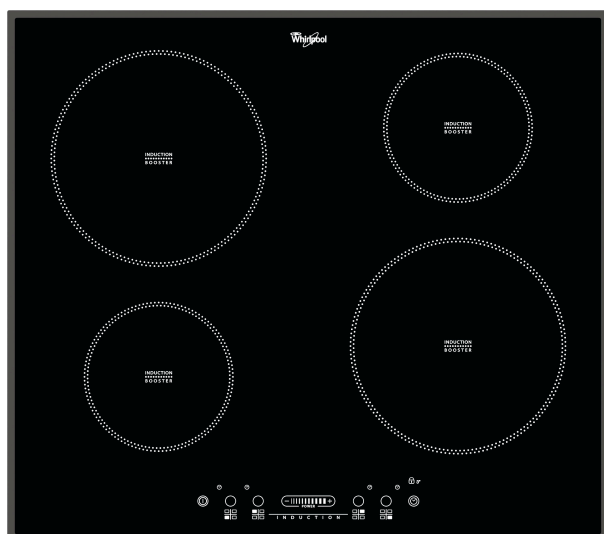

# ACM 806/BA

12NC: 855780601010

EAN-kode: 8003437826030

Whirlpool

SENSING THE DIFFERENCE

- Antall induksjonssoner som kan brukes samtidig: 4
- Restvarmeindikasjon
- Barnesikring
- På/Av bryter
- 60 cm bred
- Timerfunksjon
- Touch-slide-kontroll
- Svart glasskoketopp
- Antall soner med booster: 4
- 4 Indikator for platen står på
- Total power declared: 7.2 kW
- Indikator for aktivt apparat
- Tilkoblingskabel medfølger
- Styring av effekt: maksimal effektinnstilling 2,5 kW/4 kW/6 kW/7,4 kW
- Fasettslippte glasskanter
- Produktmål (HxBxD): 56x580x510 mm

## Whirlpool induksjonstopp - ACM 806/BA

4 induksjonskokesoner. lettforståelig glidebryter som forenkler innstillingen av apparatet. Denne glasskeramiske induksjonplatetoppen fra Whirlpool har følgende egenskaper: Elegant teknologi som varmer opp pannen, ikke platetoppen, og dermed reduserer energispredning og gir et perfekt resultat. Elektrisk strømforsyning.

### Glidebryter

Intuitiv matlaging. Den intuitive følsomme glidebryteren lar deg kontrollere strømmen på koketoppen, mens lysdisplayet viser hvilke kokeområder som er i bruk.